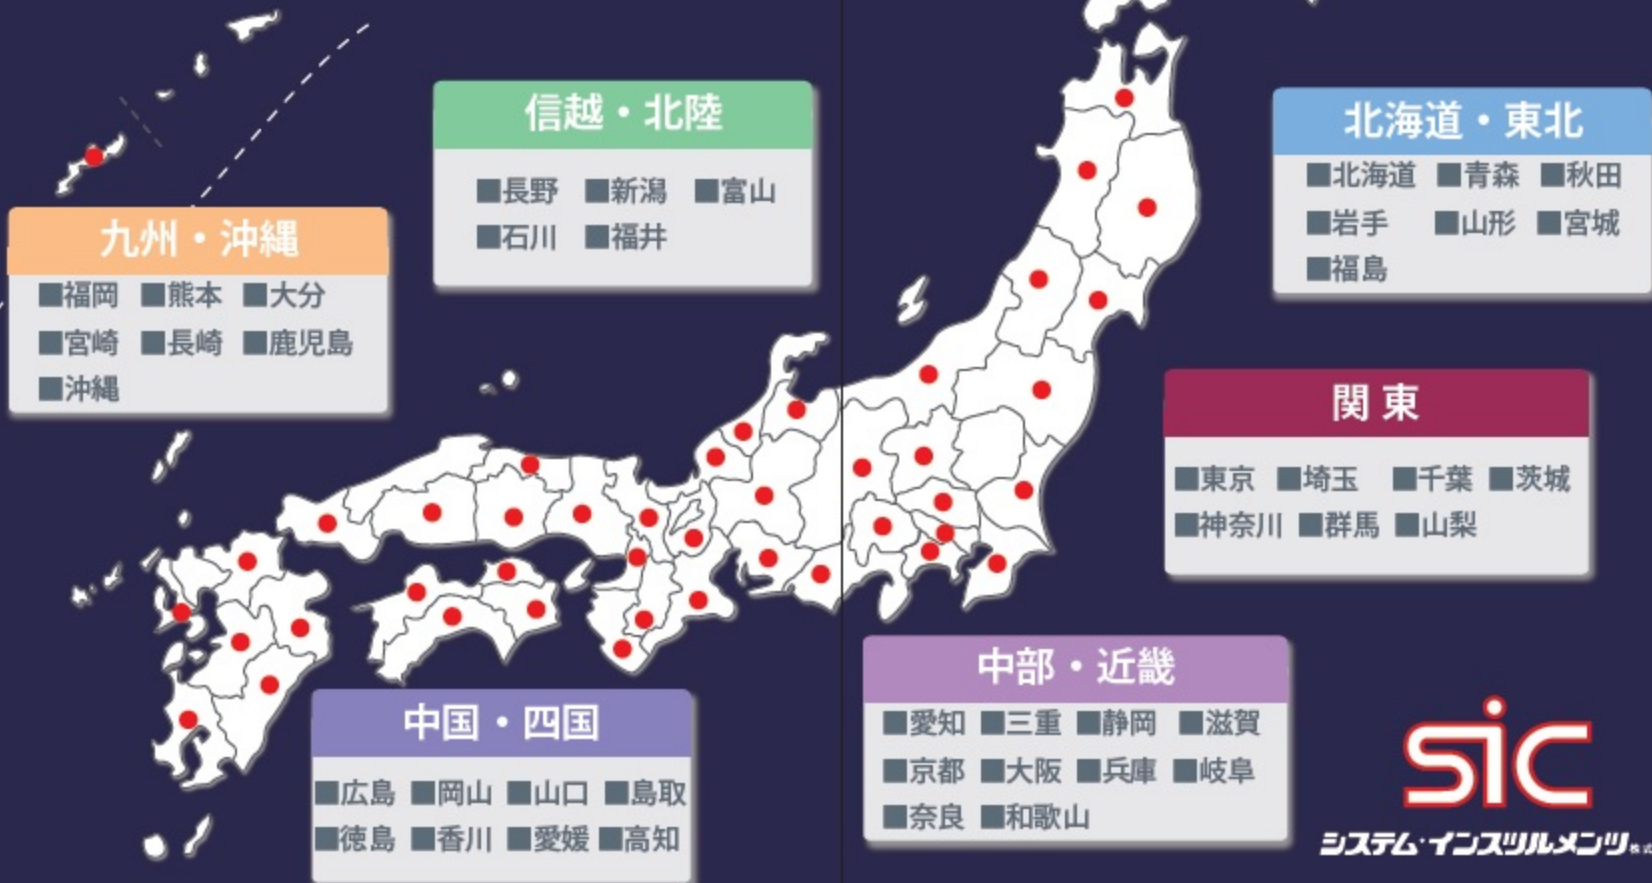

SIC 国内サービス体制

LC/MS 用窒素ガス発生装置

SIC 独自のメンテナンス体制で皆様に安心を提供します！

SIC

システム・インストルメンツ株式会社